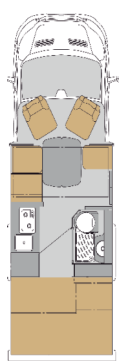

Níže naleznete přehled nejdůležitějších prvků standardní výbavy aktuálních modelů.

Vyberte si výchozí půdorys – a navrhnete si **MOOVEO** zcela podle svých přání.

**TEI-F63DB(H)**

**TEI-F65DH**

**TEI-F70DB(H)**