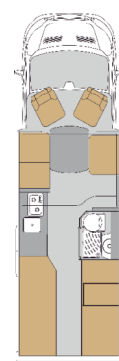

Níže naleznete přehled nejdůležitějších prvků standardní výbavy aktuálních modelů.

Vyberte si výchozí půdorys – a navrhnete si **MOOVEO** zcela podle svých přání.

**TEI-F63DB(H)**

**TEI-F65DH**

**TEI-F70DB(H)**