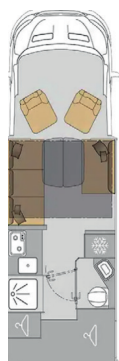

## ZÁKLADNÍ VYBAVENÍ MOOVEO TEI - FORD2026

Obytné vozy **MOOVEO** nabízejí vše, co potřebujete pro pohodlné a nezávislé cestování, a to i v základní konfiguraci. Promyšleně navržené, funkční a vysoce kvalitní – to vše ve standardní výbavě. A protože každá cesta je stejně individuální jako její cestující, lze každý model přizpůsobit pomocí řady volitelných doplňků. To vám umožní vytvořit si perfektní vozidlo, které bude vyhovovat vašim plánům – ať už se jedná o spontánní výlety nebo delší výlety.

Níže naleznete přehled nejdůležitějších prvků standardní výbavy aktuálních modelů.

Vyberte si výchozí půdorys – a navrhnete si **MOOVEO** zcela podle svých přání.

**TEI-F63DB(H)**

**TEI-F65DH**

**TEI-F70DB(H)**