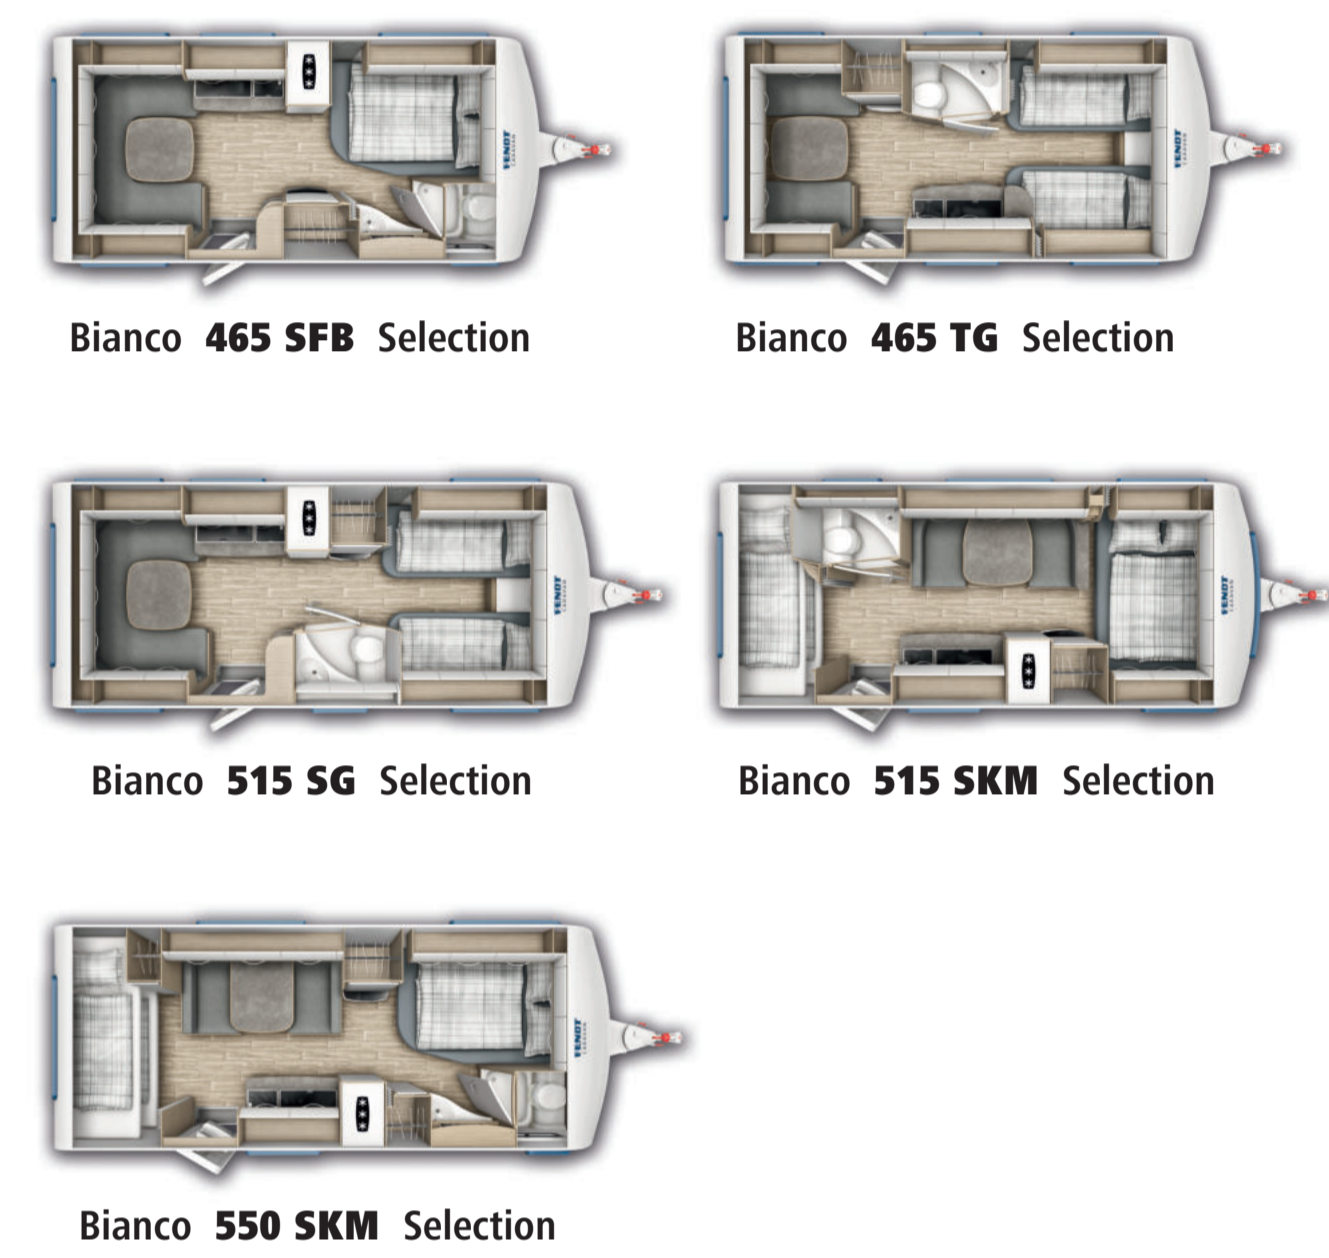

## BIANCO SELECTION

## DIAMANT

	390	445	465	495	515	550	560	650	720
<b>APERRO</b>			••	•••	•		•		
<b>BIANCO SELECTION</b>			••		••	•			
<b>BIANCO ACTIV</b>	•	•	••		•••	••	•		•
<b>TENDENZA</b>			•		•	•	••	••	
<b>DIAMANT</b>							••	•	

# MODELLÜBERSICHT 2024